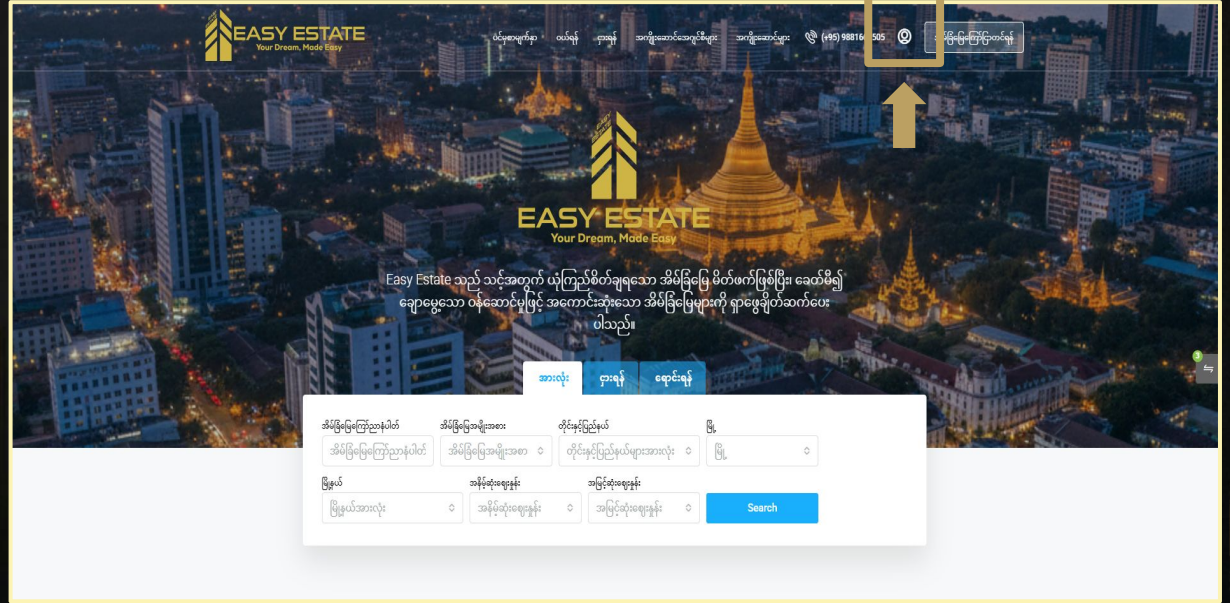

EASY ESTATE
— Your Dream, Made Easy —

User Manual

A COMPREHENSIVE GUIDE FOR PARTNER AGENCIES

EASY ESTATE
— Your Dream, Made Easy —

အကောင့်ဝင်ရန် သို့မဟုတ် အကောင့်သစ်ဖွင့်ရန်အတွက် user icon ကို နှိပ်ပါ

EASY ESTATE
— Your Dream, Made Easy —